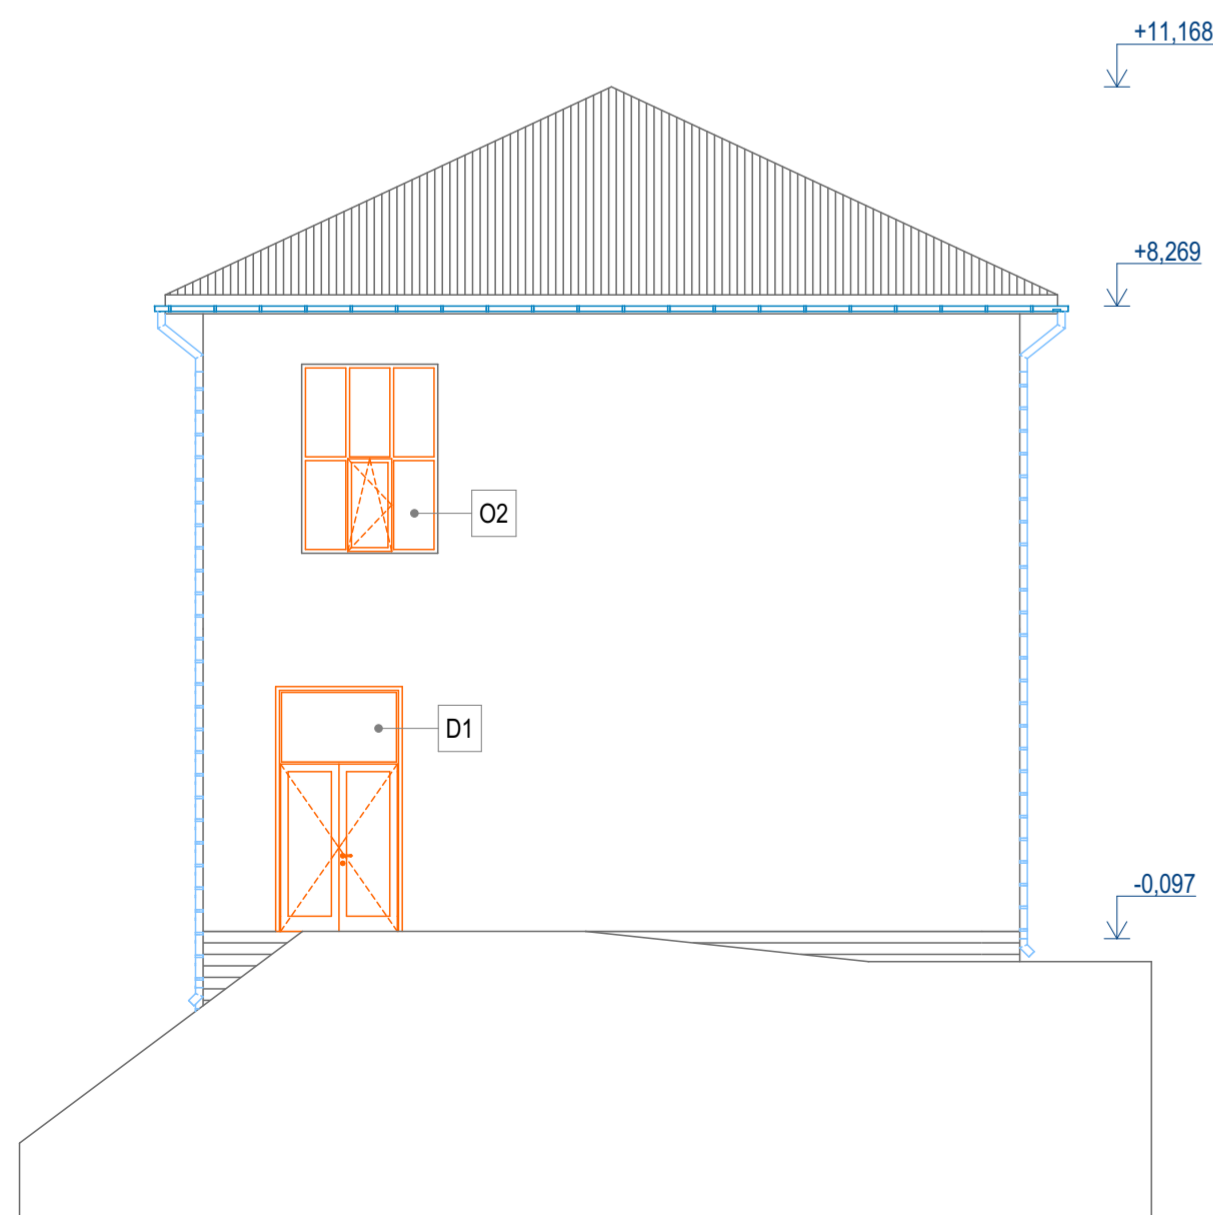

POHLAD ZAPADNY

1:100

POHLAD VYCHODNY

1:100

POHLAD SEVERNÝ

1:100

PROJEKTOVÁ DOKUMENTÁCIA JE SPRACOVANÁ V ROZSAHU PRE STAVEBNÉ POVOLENIE.
NENAHRÁDZA REALIZAČNÚ, VÝROBNÚ A DIELENSKÚ DOKUMENTÁCIU PRE REALIZÁCIU STAVBY!

HL. PROJEKTANT: Ing. Ján Kubaliak	ZODP. PROJEKTANT: Ing. Ján Kubaliak	VYPRACOVAL: Ing. Ján Kubaliak	PROJEKTOVÁ KANCELÁRIA Ing. Ján KUBALIAK Školská 746/11, 987 01 POLTÁR	
OBEC: DETVIANSKA HUTA			0905533867, 0908929142 jankubaliak1@gmail.com	
INVESTOR: OBEC DETVIANSKA HUTA, DETVIANSKA HUTA 102, 962 05 HRIŇOVÁ			FORMÁT:	x A4
STAVBA: REKONŠTRUKCIA BUDOVY KULTÚRNEHO DOMU V DETVIANSKEJ HUTE			DÁTUM:	7/2019
			MIERKA:	1:100
DRUH PROJEKTU: ARCHITEKTÚRA		Č. VÝKRESU: 06		
PREDMET VÝKRESU: POHLADY		Kopírovanie tejto dokumentácie bez súhlasu autora je trestné podľa §21, Odst. d) Zákona č. 34/2001 Z.z.		