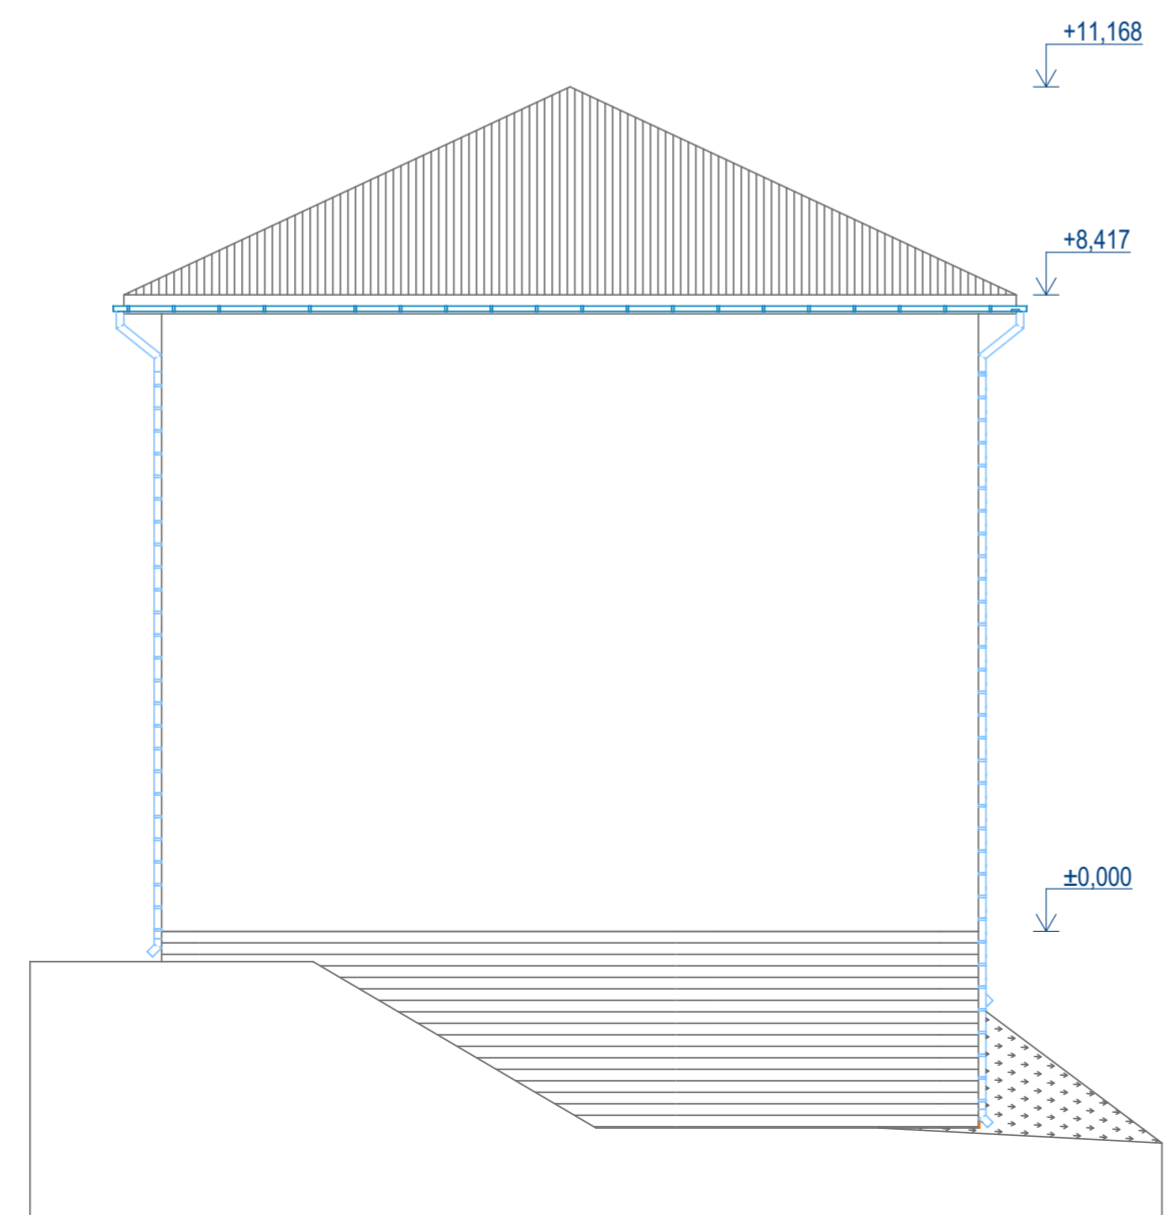

POHLAD ZAPADNY

1:100

POHLAD VYCHODNY

1:100

POHLAD SEVERNÝ

1:100

PROJEKTOVÁ DOKUMENTÁCIA JE SPRACOVANÁ V ROZSAHU PRE STAVEBNÉ POVOLENIE.
NENAHRÁDZA REALIZAČNÚ, VÝROBNÚ A DIELENSKÚ DOKUMENTÁCIU PRE REALIZÁCIU STAVBY!