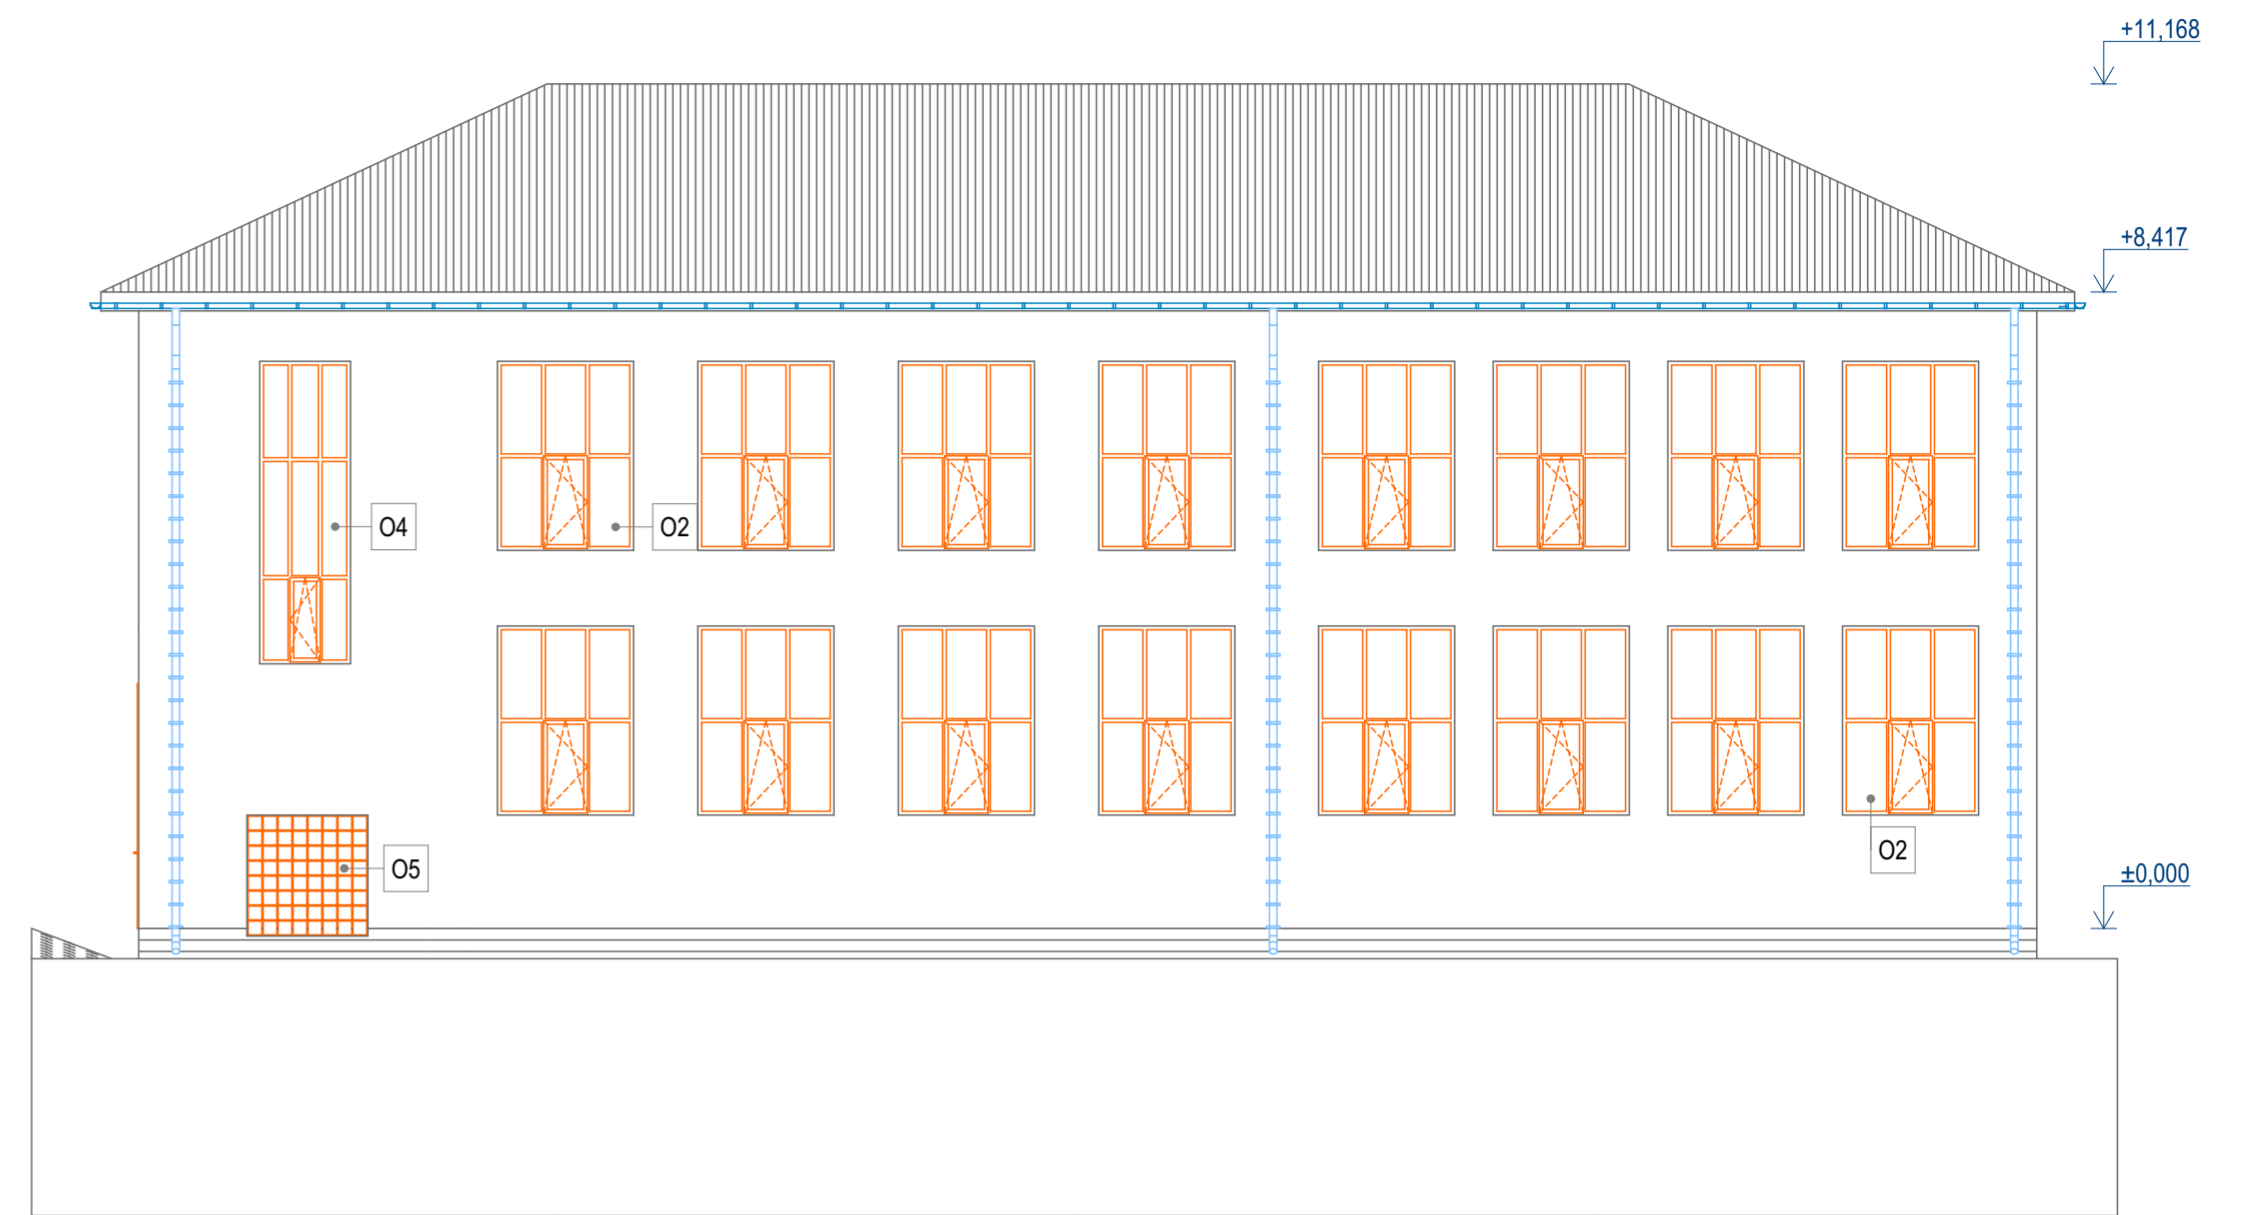

POHLAD ZAPADNY

1:100

POHLAD VYCHODNY

1:100

POHLAD SEVERNÝ

1:100

PROJEKTOVÁ DOKUMENTÁCIA JE SPRACOVANÁ V ROZSAHU PRE STAVEBNÉ POVOLENIE.
NENAHRÁDZA REALIZAČNÚ, VÝROBNÚ A DIELENSKÚ DOKUMENTÁCIU PRE REALIZÁCIU STAVBY!

HL. PROJEKTANT: Ing. Ján Kubaliak	ZODP. PROJEKTANT: Ing. Ján Kubaliak	VYPRACOVAL: Ing. Ján Kubaliak	PROJEKTOVÁ KANCELÁRIA Ing. Ján KUBALIAK Školská 746/11, 987 01 POLTÁR	
OBEC: DETVIANSKA HUTA			0905533867, 0908929142 jankubaliak1@gmail.com	
INVESTOR: OBEC DETVIANSKA HUTA, DETVIANSKA HUTA 102, 962 05 HRIŇOVÁ			FORMÁT:	x A4
STAVBA: REKONŠTRUKCIA BUDOVY KULTÚRNEHO DOMU V DETVIANSKEJ HUTE			DÁTUM:	7/2019
			MIERKA:	1:100
DRUH PROJEKTU: ARCHITEKTÚRA		Č. VÝKRESU: 06		
PREDMET VÝKRESU: POHLADY		Kopírovanie tejto dokumentácie bez súhlasu autora je trestné podľa §21, Odst. d) Zákona č. 34/2001 Z.z.		